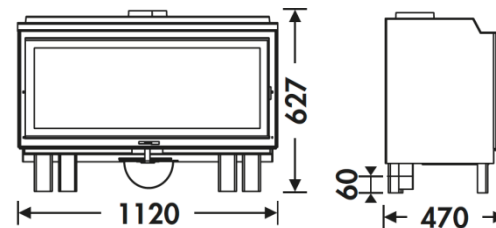

BImSchV2

Art. 15a B-VG